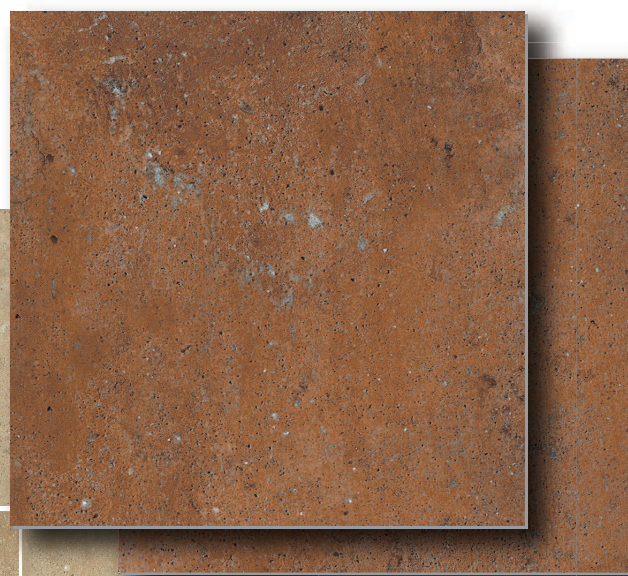

i-TILE LIMESTONE

FLOOR TILE FROM TAIWAN

I-3711

I-3713

I-3715

I-3718

Made in Taiwan 材質：BI類（磁器質）施釉

屋内壁 屋内床 浴室壁 浴室床 屋外壁 屋外床 耐凍害

298X298mm
9mm 厚
11 枚 / m²
15 枚 / ケース・27kg